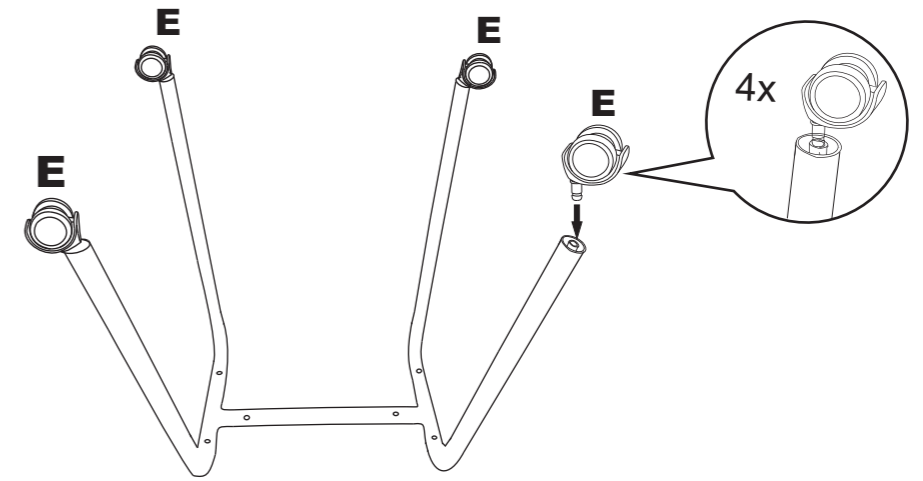

ENTELO
DOBRE KRZESŁO

SPIDER MOVE

A	B	C	D	E
				
1x	1x	4x M5X35	2x M5X25	4x

 5 min.

1

2